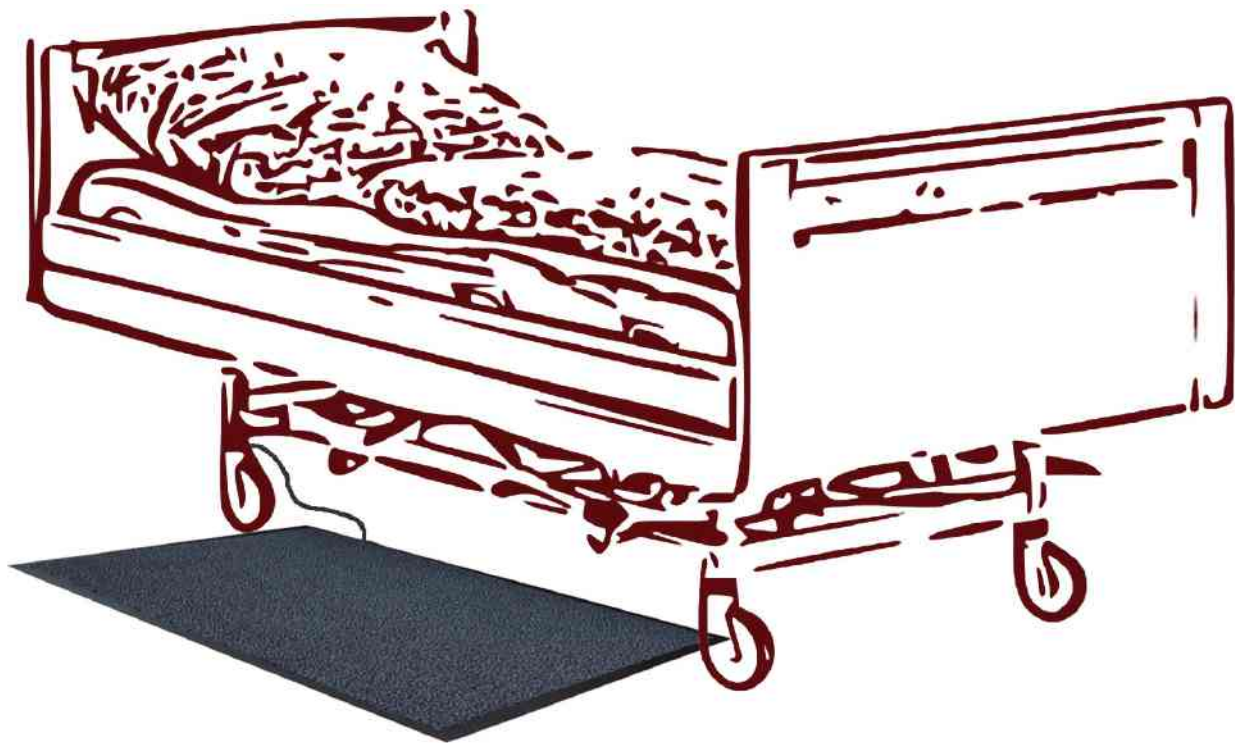

Klingelmatte

Alarm-System

- Anschluss an Lichtrufanlagen in Pflegeeinrichtungen
 - kabelgebunden & drahtlos
- Drahtlos in der häuslichen Umgebung & betreutes Wohnen
- Verschiedene Farben und Oberflächen zur Auswahl

Klingelmatte

Alarm-System

Die Urmutter aller Klingelmatten und der Klassiker im Bereich der Seniorentechnik. Die Klingelmatte ist die kostengünstige und zuverlässige Alarmmatte, die beim Betreten einen Alarm über das Lichtrufsystem oder für Zuhause, auf einen Funkempfänger, auslöst. Die KLINGELMATTE besteht aus einer Trittmatte sowie einer Schutzmatte (wahlweise PVC oder Teppichbelag), die sicher miteinander verbunden sind. Angeschlossen an ein Funkset oder Lichtrufsystem, werden die Angehörigen bzw. das Pflegepersonal darüber informiert, wenn die KLINGELMATTE betreten wird (z.B. vor dem Bett oder im Eingangsbereich).

Die Klingelmatte lässt sich durch einen Anschlussadapter (optional erhältlich) an nahezu jede Lichrufanlage anschliessen. Wenn möglich, wird der Adapter mit einer integrierten Buchse für einen Birntaster geliefert, so dass Klingelmatte und Birntaster über eine Anschlussbuchse parallel betrieben werden können.

Abmessungen: (L x B x H) 900 x 600 x 6 mm
Obermaterial: Polypropylen
Rückenbeschichtung: Vinyl
Farbe: Beige oder Anthrazit
Reinigung: waschbar bei 30° C.

Schutzbelag PVC:

Abmessungen: (L x B x H) 900 x 600 x 2 mm
Material: PVC
Farbe: Anthrazit oder Beige
Reinigung: mit den gleichen Mitteln wie zur Bodenreinigung